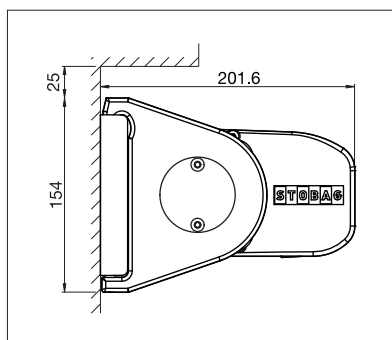

PURABOX

BALCON & TERRASSE

**PLUS PETIT STORE À CAISSON STOBAG
AVEC UNE HAUTEUR DE CAISSON DE
SEULEMENT 10 CM**

PURABOX BX1500

Design arrondi

Montage sur chevrons

- Le caisson fermé protège contre les intempéries
- Petit caisson – seulement 10 cm de haut
- Inclinaison du store réglable de 0° à 90°
- Montage simple et rapide
- Plusieurs possibilités de montage au mur, sous dalle ou sur chevrons
- Élégant caisson arrondi
- Le profil de raccordement mural optionnel empêche l'infiltration de la pluie entre la façade et le store

 min. 185 cm
 max. 500 cm

 min. 150 cm
 max. 225 cm

Indication des mesures techniques en millimètres

Montage en façade

Montage sous dalle

EN 13561

ENREGISTREMENT
NÉCESSAIRE

COLORS