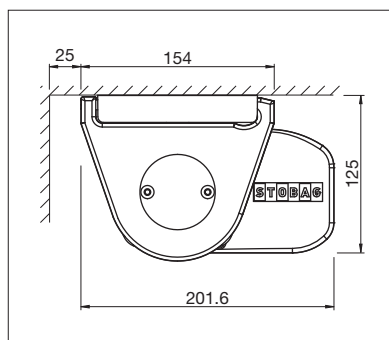

PURABOX

BALCON & TERRASSE

**PLUS PETIT STORE À CAISSON STOBAG
AVEC UNE HAUTEUR DE CAISSON DE
SEULEMENT 10 CM**

PURABOX BX1500

Design arrondi

Montage sur chevrons

- Le caisson fermé protège contre les intempéries
- Petit caisson – seulement 10 cm de haut
- Inclinaison du store réglable de 0° à 90°
- Montage simple et rapide
- Plusieurs possibilités de montage au mur, sous dalle ou sur chevrons
- Élégant caisson arrondi
- Le profil de raccordement mural optionnel empêche l'infiltration de la pluie entre la façade et le store

 min. 185 cm
 max. 500 cm

 min. 150 cm
 max. 225 cm

Indication des mesures techniques en millimètres

Montage en façade

Montage sous dalle

EN 13561

ENREGISTREMENT
NÉCESSAIRE

COLORS