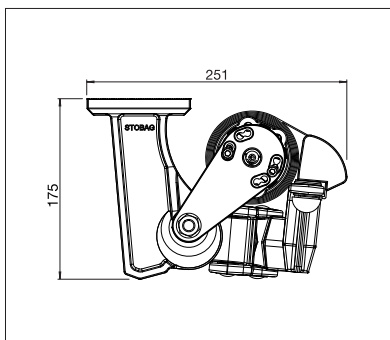

Montage sous dalle