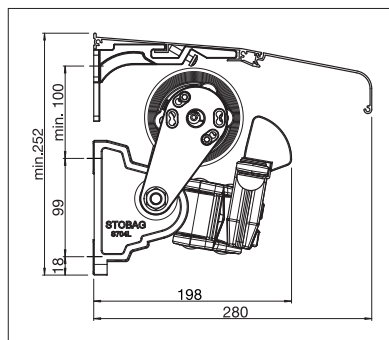

Montage en façade avec auvent

EN 13561

ENREGISTREMENT
NÉCESSAIRE

COLORS

Découvrez les nombreuses possibilités dans le choix des coloris de châssis.

FABRICS

Faites votre choix dans une offre variée de tissus et de coloris.

ELECTRICS

Confort accru grâce à l'automatisation, aux systèmes de commande et aux solutions d'éclairage.