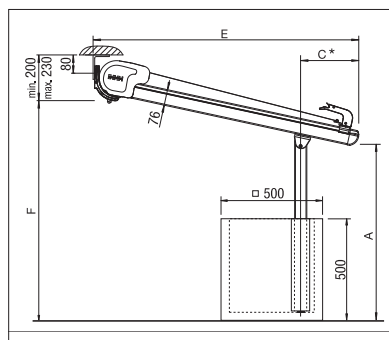

P3000

min. 200 cm
max. 700 cm*

min. 200 cm
max. 400 cm

Hauteur des montants
max. 300 cm

*à partir de 601 cm avec 3 coulisse

Indication des mesures techniques en millimètres

Montage mural avec douilles de sol

Montage sous dalle avec bac à fleurs

Avec trois coulisses

Tension constante de la toile

Le plancher modulable en aluminium STOBAG

P3500

min. 200 cm
max. 700 cm*

min. 200 cm
max. 600 cm

Hauteur des montants
max. 300 cm