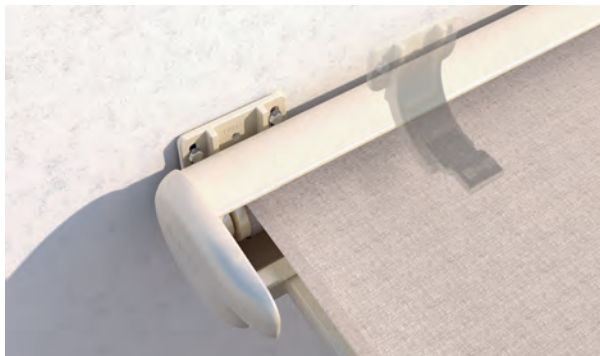

PERGOLINO

PERGOLA & PAVILLON
LE STORE POUR PERGOLA DISCRET

PERGOLINO P3000 | P3500

Positionnement variable des consoles

Arrêt de toile Stobblock

- Construction très discrète
- Grande flexibilité de montage grâce aux consoles coulissantes et coulisses
- Gouttière intégrée pour évacuation latérale de la pluie
- Tension de toile élevée grâce à l'arrêt de toile Stobblock
- Possibilité d'utilisation en cas de pluie avec inclinaison correspondante et toile imperméable avec tension de retour
- Plusieurs fixations des montants au sol (bac à fleurs, douilles de sol, plaque d'assise)
- Possibilité de stores de grandes dimensions – jusqu'à 6 m d'avancée (PS3500)
- Eclairage LED modulable en option
- Combinable avec le plancher modulable en aluminium STOBAG (Concept I.S.L.A.)

P3000

min. 200 cm
max. 700 cm*

min. 200 cm
max. 400 cm

Hauteur des montants
max. 300 cm

*à partir de 601 cm avec 3 coulisse

Indication des mesures techniques en millimètres

Montage mural avec douilles de sol

Montage sous dalle avec bac à fleurs

Avec trois coulisses

Tension constante de la toile

Le plancher modulable en aluminium STOBAG

P3500

min. 200 cm
max. 700 cm*

min. 200 cm
max. 600 cm

Hauteur des montants
max. 300 cm