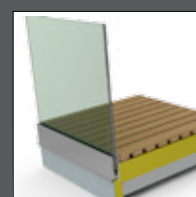

SV1020

SV1051

SV1020:
Elément coulissant
simple

SV1025:
Une magnifique vue vers
l'extérieur également en
position fermée

SV1051:
Elément fixe

SV2100:
Le système de garde-corps
tout verre

SV1025

Le système coulissant-pivotant entièrement vitré SV1025 accentue le contraste entre le verre et le mur et rend ainsi tout bâtiment plus attractif. Chaque élément vitré coulissant peut être ouvert sur toute la face et rangé en un fin paquet sur le côté; ainsi le passage de l'intérieur vers l'extérieur est plus facile et sans aucune nuisance au niveau du design. Les éléments ouverts occupent ainsi très peu d'espace.

SV1051

Le système doté de profils SV1051 offre une multitude de possibilités d'aménagements dans le domaine du vitrage sans isolation. Des vitrages fixes et des éléments triangulaires spéciaux avec fenêtres basculantes en option peuvent être posés sur demande du client. Sur demande, le verre de sécurité feuilleté (VSG) peut être utilisé avec un film transparent ou mat.