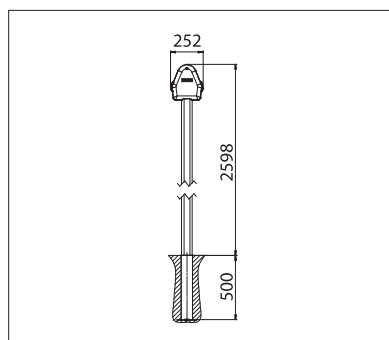

Vue latérale avec douille de sol

EN 13561

ENREGISTREMENT
NÉCESSAIRE

COLORS

Découvrez les nombreuses possibilités dans le choix des coloris de châssis.

FABRICS

Faites votre choix dans une offre variée de tissus et de coloris.

ELECTRICS

Confort accru grâce à l'automatisation, aux systèmes de commande et aux solutions d'éclairage.