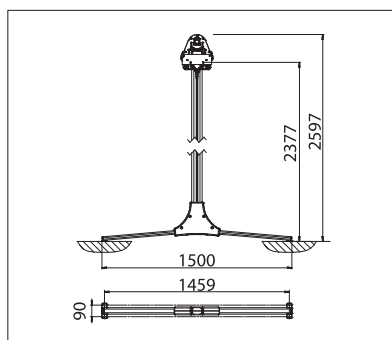

PLANCHER & ESPACES EXTERIEURS

STORE DOUBLE AUTOPORTANT AVEC TOIT DE PROTECTION INTÉGRÉ

OMBRAMOBIL OS4000

Pieds transversaux

Douilles pour sol

Toit de protection intégré

- Store protégé par le toit de protection
- Ne requérant généralement pas de demande de permis de construire
- Possibilité d'ancrage des montants par des douilles intégrées au sol ou des pieds transversaux
- Barre de charge équipée d'une gouttière
- Montage simple et rapide
- Possibilité de fixation murale unilatérale au lieu d'un montant
- Combinable avec le plancher modulable en aluminium STOBAG (Concept I.S.L.A.)

OS4000

min. 315 cm
max. 555 cm

min. 300 cm
max. 450 cm

Hauteur des montants
max. 260 cm

La classe de résistance au vent peut varier en fonction du modèle et des dimensions.

Indication des mesures techniques en millimètres